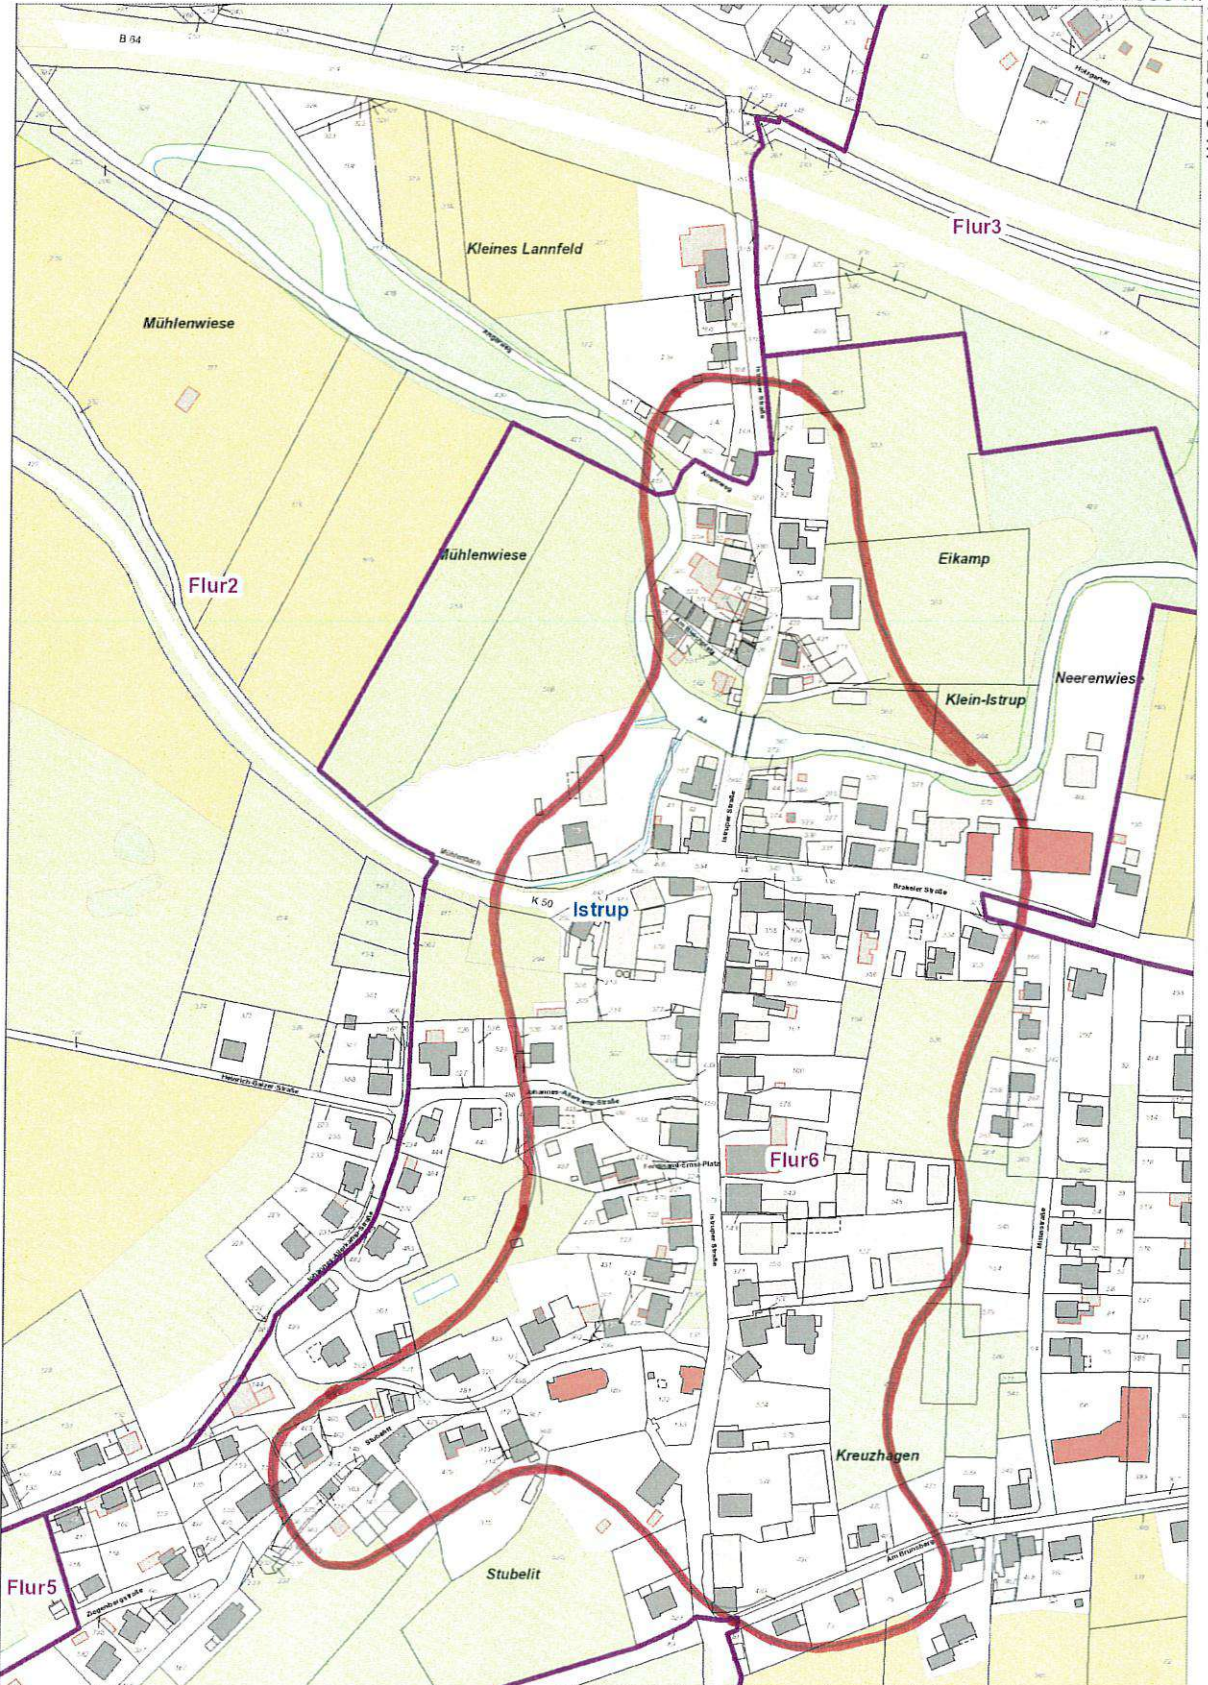

E 508535 m

N 5728973 m

N 5728060 m

E 507961 m

Stadt Brakel Nur für den Dienstgebrauch			
			
© Geobasis NRW, Kreis Höxter sowie OpenStreetMap-Mitwirkende			
Bearbeiter	Verena Potthast	Datum	05.06.2018
		Maßstab	1 : 3.500