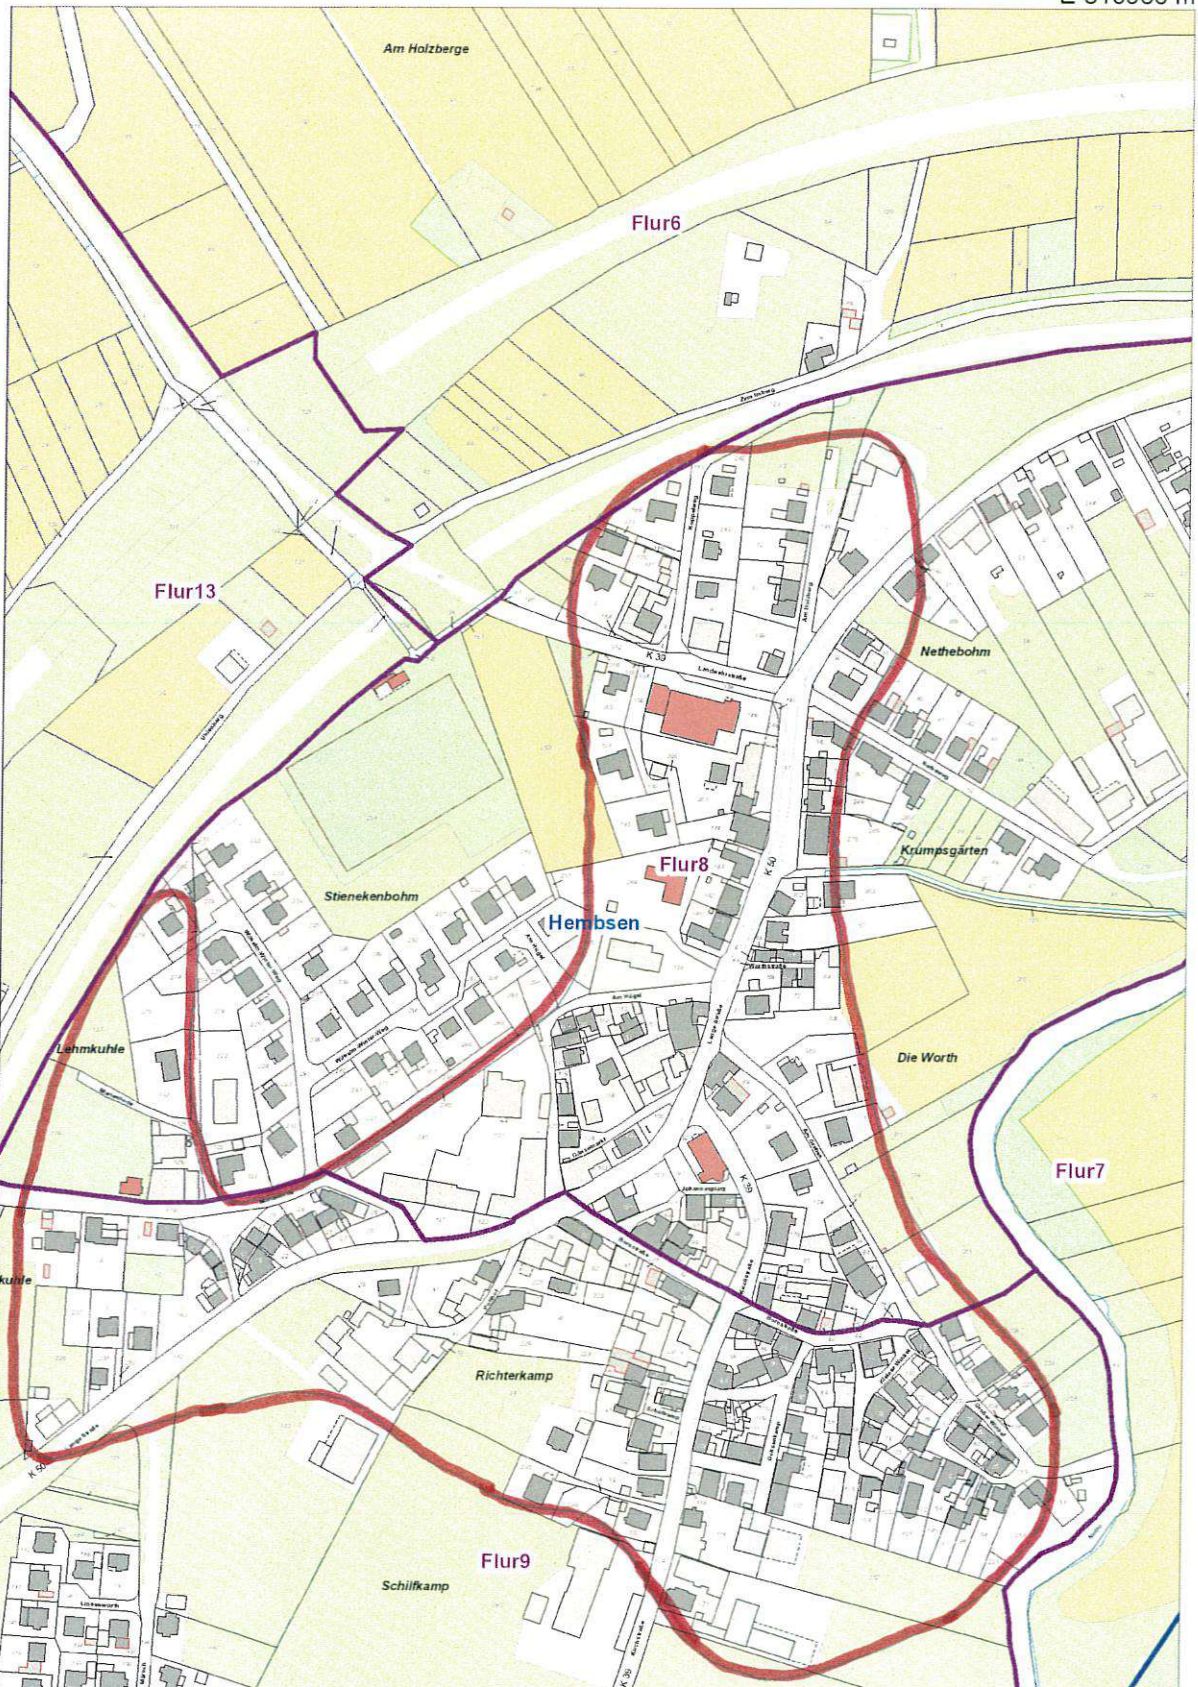

E 516956 m

N 5729393 m

N 5728349 m

E 516299 m

Stadt Brakel Nur für den Dienstgebrauch					
© Geobasis NRW, Kreis Höxter sowie OpenStreetMap-Mitwirkende					
Bearbeiter	Verena Potthast	Datum	05.06.2018	Maßstab	1 : 4.000