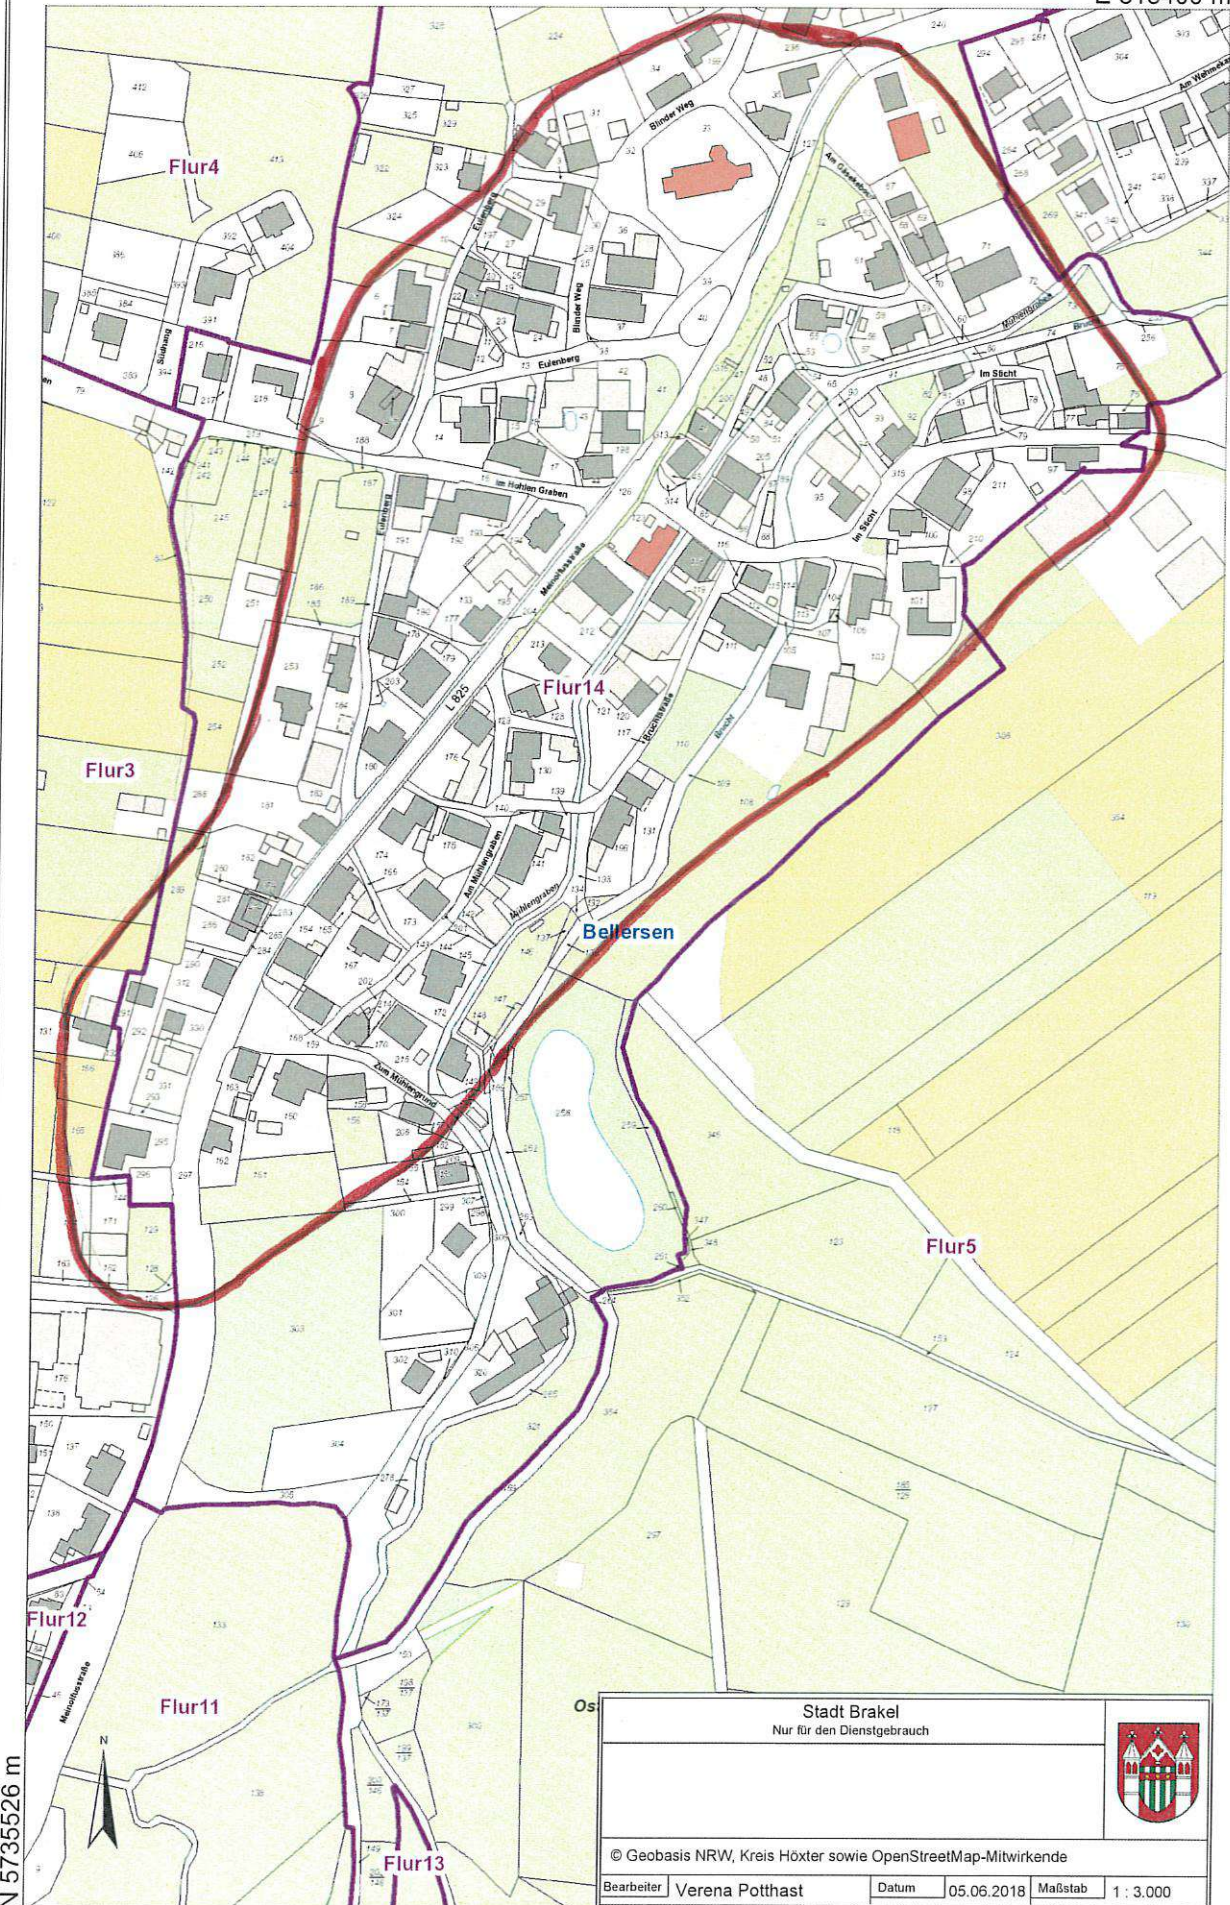

E 513400 m

N 5736309 m

N 5735526 m

E 512908 m

Stadt Brakel Nur für den Dienstgebrauch			
			
© Geobasis NRW, Kreis Höxter sowie OpenStreetMap-Mitwirkende			
Bearbeiter	Verena Potthast	Datum	05.06.2018
		Maßstab	1 : 3.000