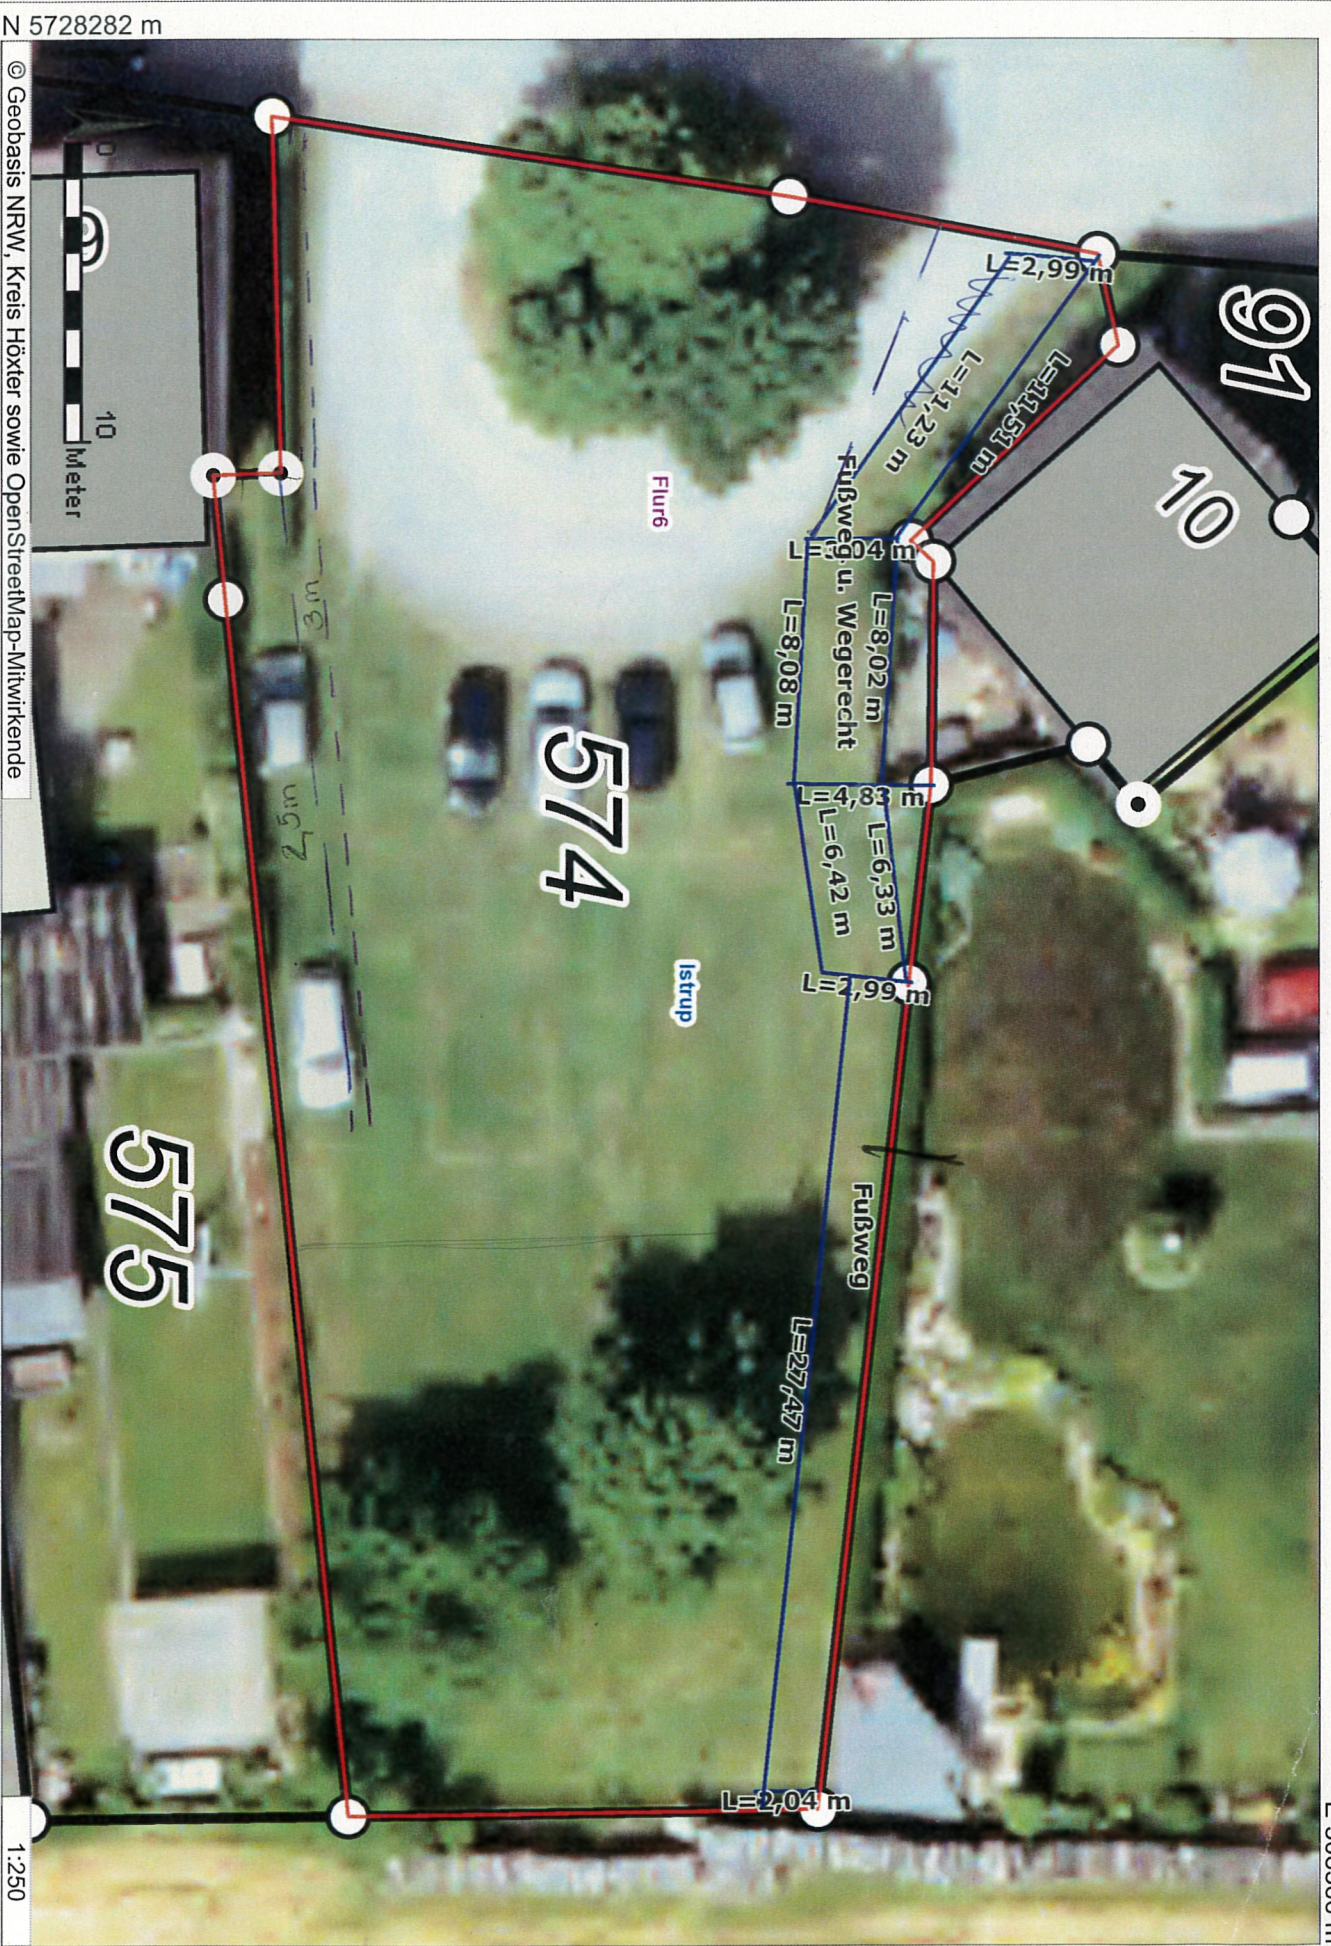

E 508366 m

N 5728325 m

N 5728282 m

© Geobasis NRW, Kreis Höxter sowie OpenStreetMap-Mitwirkende  
E 508303 m

1:250